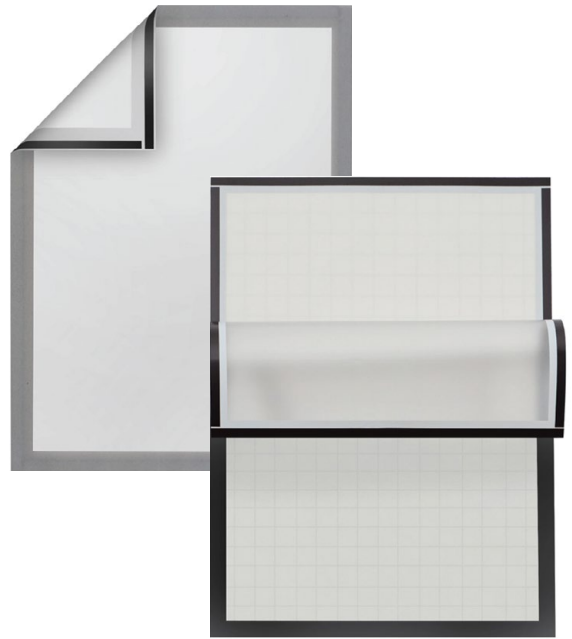

ESITLUSRAAMID

Menüüde, plakatite, reklaamide esitlemiseks ja seinale riputamiseks

Iseliimuv infotasku musta magnetraamiga

- Iseliimuv musta raamiga infotasku tagab infomaterjalide professionaalse ja mugava esitamise
- Infotasku esipaneel on ääristatud painduva magnetribaga
- Trükise vahetamine on lihtne ja kiire
- Sobib kleepimiseks siledale ja kõvale pinnale nagu metallkapid, aknad, klaasseinad, ukсед jne
- Musta ja hõbedase raami laius 15 mm

must	A4	MT.MR.A4.SK.A.02A	9.90€ + km
must	A3	MTXX000033	17€ + km
hõbe	A4	MT.MR.A4.06	7.25€ + km
hõbe	A3	MT.MR.A3.SK.A.02A	17€ + km