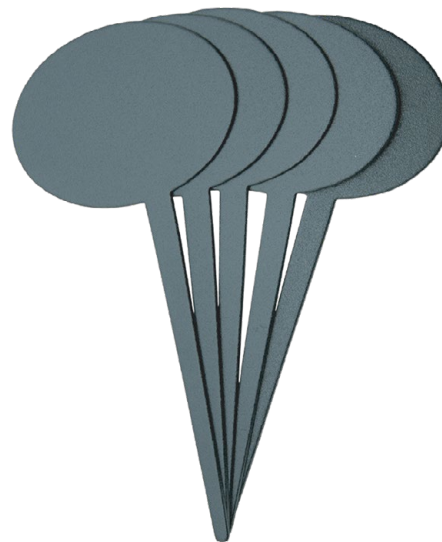

20.75€ + km

- Akrüülist alus ja metallist klamber sildise hoidmiseks
- Hindade, nimesiltide, reklaamide esitlemiseks poes, üritusel või toitlustusasutuses
- Sobib ideaalselt kasutamiseks kartongist, kriiditahvlipinnaga või lamineeritud trükiste esitlemiseks
- Sildile on mugav kirjutada kriidimarkeriga ja pinda on lihtne puhastada niiske lapi või svammiga
- Mõõdud 2.5 x 2.5 x 10.5cm
- Pakis 6tk

SECURIT ERIKUJULISED TAHVLID JA SILDISED

Toitlustus- ja kaubanduspindadele infoteadete, reklaamide, hindade esitlemiseks

Securit pudelisilt kriiditahvlipinna ja nahkpaelaga, 6tk TAG-BOTTLE

10.38€ + km

- Kriiditahvlipinnaga sildid pudelitele
- Sobivad kasutamiseks restoranis, kohvikus, poes, baaris jne.
- Komplektis 6tk, mõõdud 5x8,3x0,2cm
- Kaasas nahast riputuspaelad ja valge kriidimarker (joone paksus 1-2mm)

Securit ovaalne tahvel jalaga 8x18cm, 5tk + tahvlimarker

TAG-BUBBLE-5

9.55€ + km

- Ovaalne kahepoolse kriidipinnaga tahvel
- Tahvli saab torgata näiteks taimepotti, toidu sisse või mis iganes purki või topsi
- Lihtne ja silmatorkav lahendus kohvikus, restoranis, baaris või kaupluses hindade ja nimetuste eksponeerimiseks
- Sildile on mugav kirjutada kriidimarkeriga ja pinda on lihtne puhastada niiske lapiga või svammiga
- Tahvli mõõdud 8,1 x 18cm, pakis 5tk + tahvlimarker