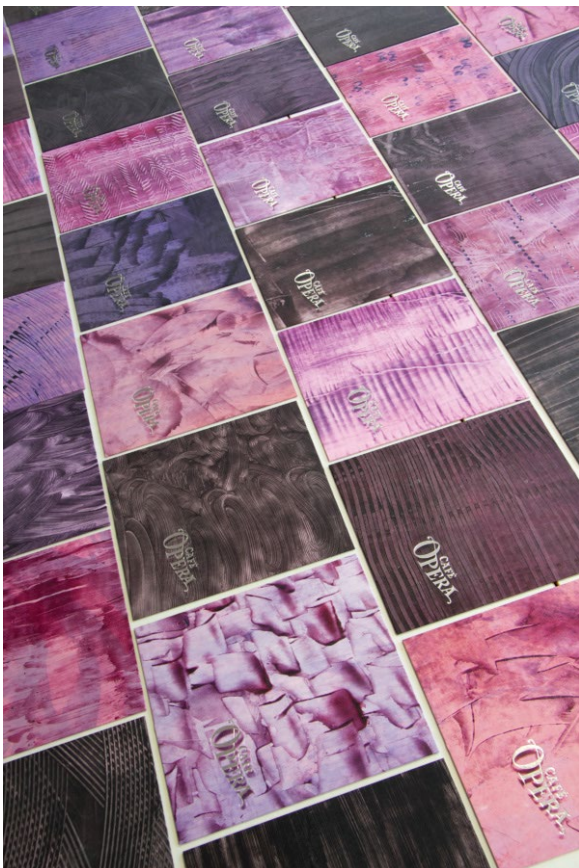

KAANED JA PAKENDID TELLIMUSTÖÖNA

Eksklusiivne lahendus

Kliendi soovide kohaselt valmivad pakendid, arvekarbid, menüü- ja arvekaaned jmt.

Küsi
pakkumist!