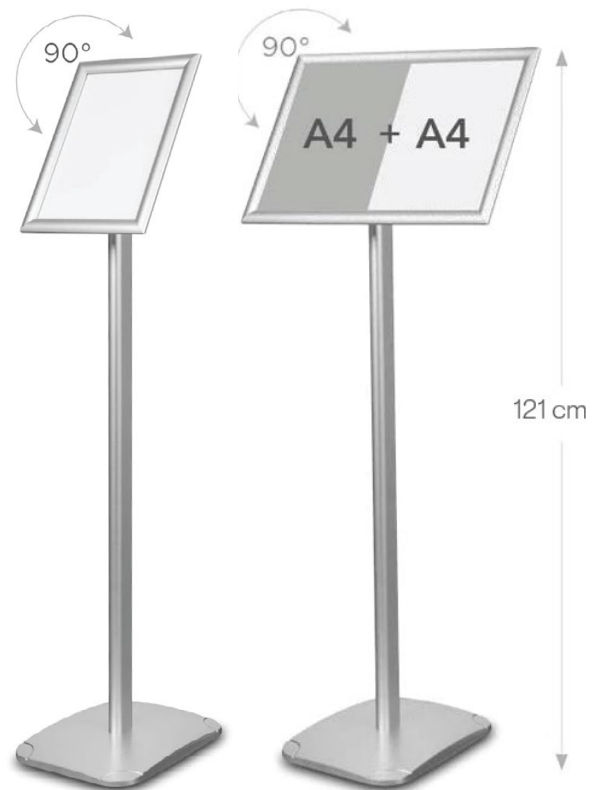

ESITLUSALUSED

Menüüde, info, reklaamide, kataloogide, suuniste esitlemiseks

Infoalus SENTRY

- Pööratava postriraamiga infoalus – nii landscape kui ka portrait asendid
- Trükise kiire ja lihtne vahetamise võimalus
- Kasutamiseks siseruumides
- Ideaalne regulaarse informatsiooni kuvamiseks või kasutamiseks reklaamüritustel ja hotellides

A4	SENTRYA4	83.90€ + km
A3	SENTRYA3	96.40€ + km