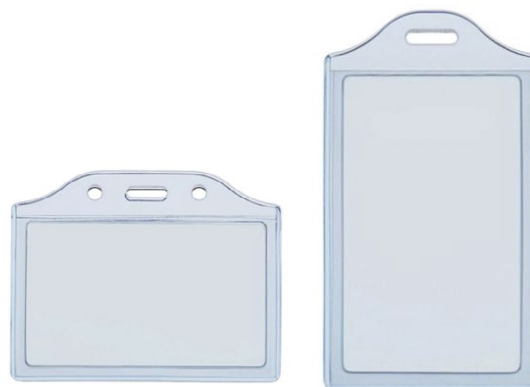

Kaardihoidja kahele kaardile

0.63€ + km

- Elastsest materjalist kaardihoidja kahele kaardile
- Pikliku kinnitusavaga yo-yo kinnitamiseks või kaelapaela külge riputamiseks
- Valikus horisontaalne või vertikaalne

horisontaalne	2K-H
vertikaalne	2K-V