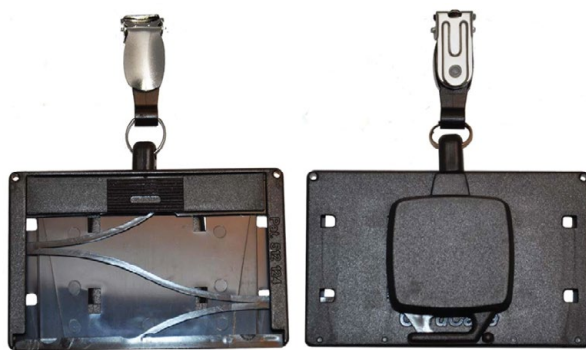

must	601032
sinine	601033

KAARDIHOIDJAD

Kaartide või nimesildi kandmiseks

Kaardihoidja CardCase CARDCASEH

6.50€ + km

- Ideaalne läbipääsukaartide kasutamiseks
- Varustatud vedrumehhanismiga, mis võimaldab kaarti hetkeks väljastada
- Metall-traks kinnitus
- YoYo mehhanism kaardihoidja tagaküljel

Kaardihoidja kahele kaardile

0.63€ + km

- Elastsest materjalist kaardihoidja kahele kaardile
- Pikliku kinnitusavaga yo-yo kinnitamiseks või kaelapaela külge riputamiseks
- Valikus horisontaalne või vertikaalne