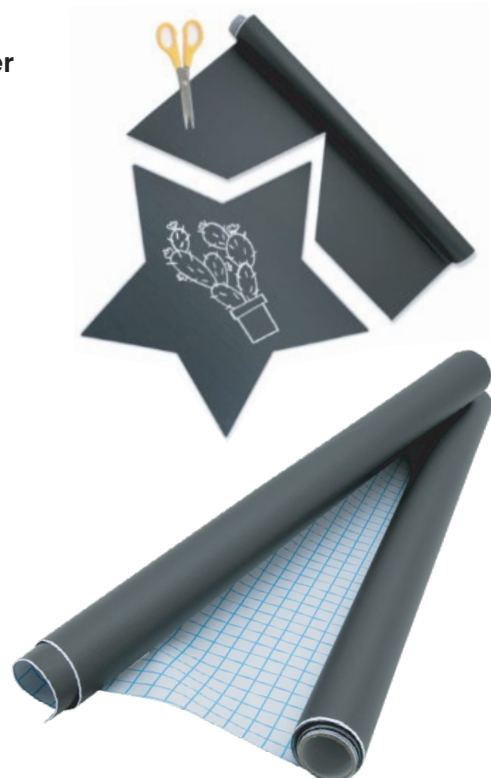

Toitlustus- ja kaubanduspindadele infoteadete, reklaamide, menüüde esitlemiseks

Securit seinatahvel + tahvlmarker

19.93€ + km

- Seinale kinnitatav erikujuline tahvel
- Huvitav ja praktiline sisustuselement, mis sobib kasutamiseks restoranis, kohvikus või baaris
- Kinnitub seinale nelja takjakleepsu abil – nii on mugav tahvlit seinalt maha võtta, kui tahta sellele kirjutada
- Komplektis kaasas valge tahvlmarker ja neli takjakleepsu
- Mõõdud 49,7 x 19,5 cm
- Tahvliile saab kirjutada meie valikus olevate kriidimarkeritega

pudel	FB-BOTTLE
pokaal	FB-GLASS

Securit kriiditahvel PILV + tahvlmarker

FB-CLOUD

21.48€ + km

- Seinale kleebitav pilvekujuline tahvlipaneel
- Pakis üks pilv, kinnituskleepsud ja tahvlmarker
- Tahvel sobib nii koju, kauplusesse kui ka toitlustussektorisse, et panna kirja päevapakkumised, menüüd või tervitused
- Tahvliile saab kirjutada meie valikus olevate kriidimarkeritega
- Mõõdud 49x30cm

Securit kriiditahvlikleebis rullis 45x100cm + tahvlmarker

CS-WALL-100

14.13€ + km

- Kriiditahvlikleebis töötab nagu tavaline tahvel, millele saab kirjutada kriidi ja kriiditahvlmarkeriga
- Rullist on võimalik lõigata täpselt sellise kuju ja suurusega tahvlikleebse nagu vaja
- Huvitav ja praktiline sisustuselement, mis sobib kasutamiseks nii kodus, kaupluses kui ka toitlustussektoris
- Tahvliile saab kirja panna päevapakkumised, menüüd, tervitused, soovitusel või muu olulise info
- Tahvlikleebise mõõdud 45x100cm ja komplektis kaasas valge tahvlmarker
- Pind on lihtsasti puhastatav